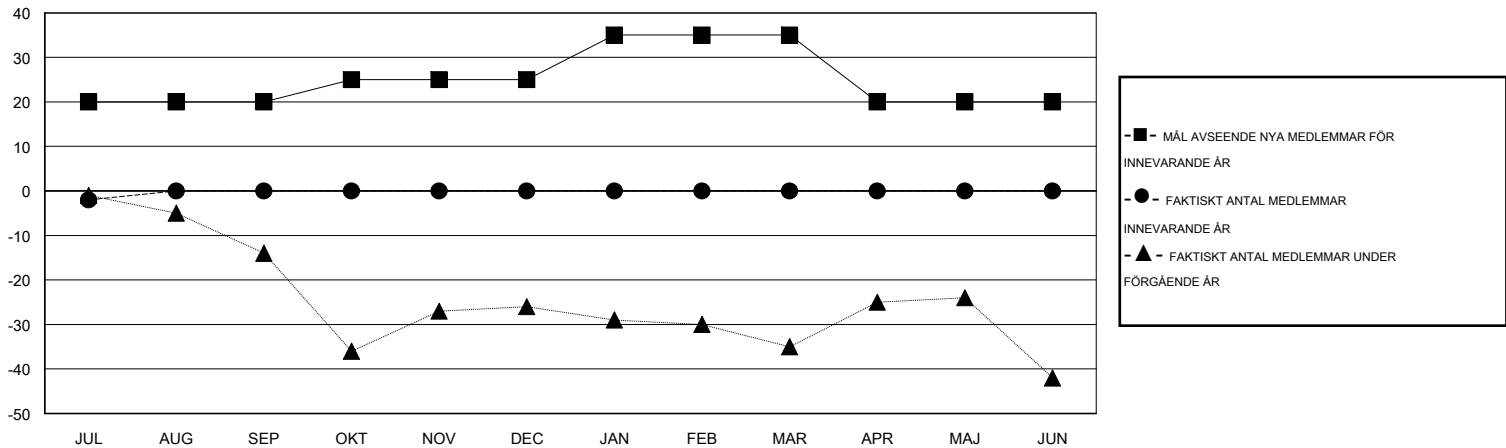

MONTHLY MEMBERSHIP PROGRESS REPORT

District 101 S

Results as of: 7/31/2016

GMT: Kenneth Persson

OMRÅDE SWEDEN

GMT KO 4

Klubbar					Medlemmar				
RESULTAT FÖR 2016-2017					RESULTAT FÖR 2016-2017				
KVARTAL	MÅL AVSEENDE NYA KLUBBAR	NYA KLUBBAR	AVFÖRDA KLUBBAR	NETTOTILLVÄX T/MINSKNING	KVARTAL	MÅL AVSEENDE NYA MEDLEMMAR	CHARTER OCH TILLAGDA NYA MEDLEMMAR	AVFÖRDA MEDLEMMAR	NETTOTILLVÄX T/MINSKNING
JUL/AUG/SEP	1	0	0	0	JUL/AUG/SEP	20	7	9	-2
OKT/NOV/DEC	0	0	0	0	OKT/NOV/DEC	5	0	0	0
JAN/FEB/MAR	0	0	0	0	JAN/FEB/MAR	10	0	0	0
APR/MAJ/JUN	0	0	0	0	APR/MAJ/JUN	-15	0	0	0

MÅL OCH FAKTISKT ANTAL NYA KLUBBAR

MÅL OCH FAKTISKT ANTAL MEDLEMMAR

NEDLAGDA KLUBBAR: 0

2 CLUBS OF 49 TOG UPP EN ELLER FLER NYA MEDLEMMAR

KÖNSFÖRDELNING

MAN 1,004 (76.47%)
KVINNA 309 (23.53%)

AVFÖRDA MEDLEMMAR