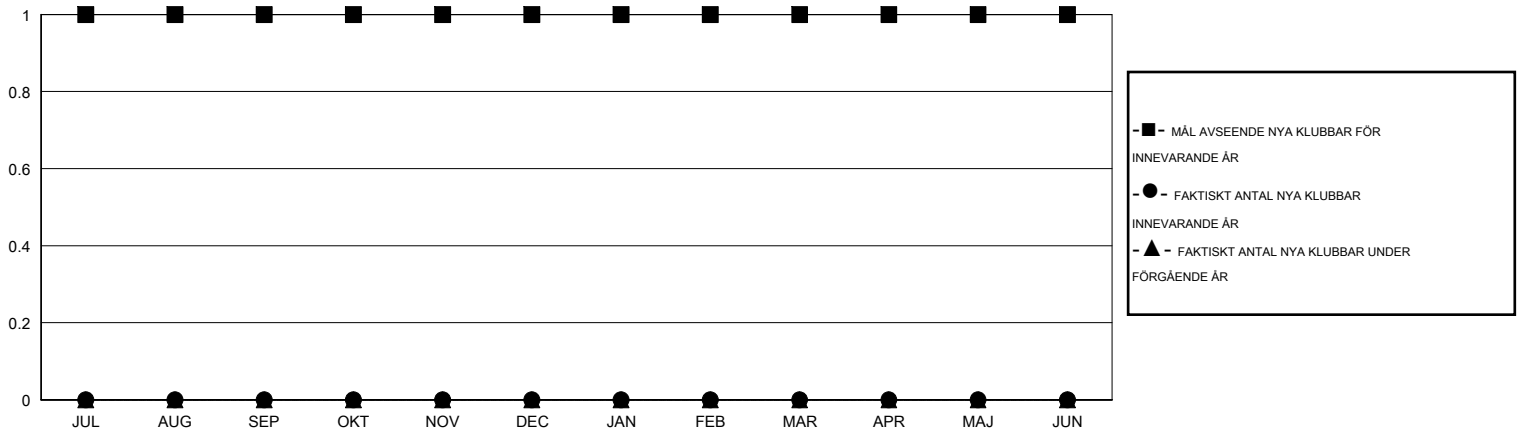

MONTHLY MEMBERSHIP PROGRESS REPORT

District 101 S

Results as of: 7/31/2016

GMT: Kenneth Persson

OMRÅDE SWEDEN

GMT KO 4

Klubbar					Medlemmar				
RESULTAT FÖR 2016-2017					RESULTAT FÖR 2016-2017				
KVARTAL	MÅL AVSEENDE NYA KLUBBAR	NYA KLUBBAR	AVFÖRDA KLUBBAR	NETTOTILLVÄX T/MINSKNING	KVARTAL	MÅL AVSEENDE NYA MEDLEMMAR	CHARTER OCH TILLAGDA NYA MEDLEMMAR	AVFÖRDA MEDLEMMAR	NETTOTILLVÄX T/MINSKNING
JUL/AUG/SEP	1	0	0	0	JUL/AUG/SEP	20	7	9	-2
OKT/NOV/DEC	0	0	0	0	OKT/NOV/DEC	5	0	0	0
JAN/FEB/MAR	0	0	0	0	JAN/FEB/MAR	10	0	0	0
APR/MAJ/JUN	0	0	0	0	APR/MAJ/JUN	-15	0	0	0

MÅL OCH FAKTISKT ANTAL NYA KLUBBAR

MÅL OCH FAKTISKT ANTAL MEDLEMMAR

NEDLAGDA KLUBBAR: 0

2 CLUBS OF 49 TOG UPP EN ELLER FLER NYA MEDLEMMAR

KÖNSFÖRDELNING

MAN 1,004 (76.47%)
KVINNA 309 (23.53%)

AVFÖRDA MEDLEMMAR